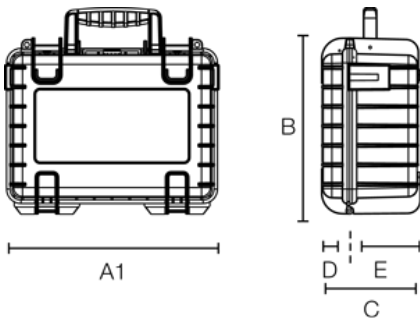

gummierter
Tragegriff

extrem robust

wasserdicht nach
IP67

staubdicht

A (A1): **270 mm**

B: **215 mm**

C: **105 mm**

A (A1) innen: **250 mm**

B innen: **175 mm**

C innen: **95 mm**

D (Deckel) innen: **25 mm**

E (Boden) innen: **70 mm**

Produkteigenschaften

Innenausstattung leer vorgestanzter Würfelschaum (SI) variable Facheinteilung (RPD)

Features 30 Jahre Garantie leicht zu öffnende Schlösser temperaturstabil flugtauglich zwei Ösen für Vorhängeschlösser (Ø 4,5 mm) stapelbar gummierter Tragegriff extrem robust wasserdicht nach IP67 staubdicht