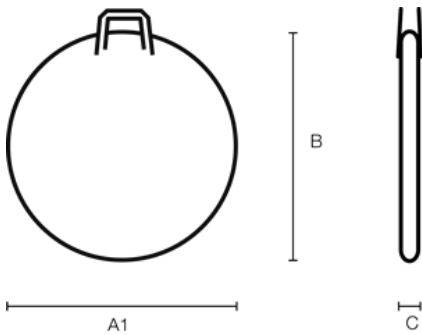

B&W WHEEL.GUARD M

Artikelnummer: 96802/black

A (A1):	mm
B:	690 mm
C:	50 mm
A (A1) innen:	mm
B innen:	mm
C innen:	mm
D (Deckel) innen:	mm
E (Boden) innen:	mm

Produkteigenschaften

Laufradgröße	26" 28"
Material	Polyester